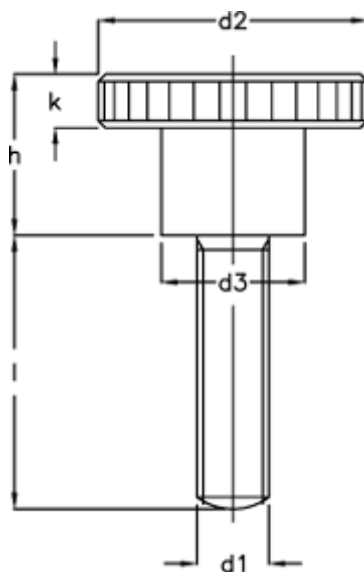

Varenummer: 20703602
Beskrivelse: E+G fingerskrue
DIN 464-M4-16

Mål

d1	= M4
d2	= 16
d3	= 8
h	= 9.5
K	= 3.5
Længde l	= 16